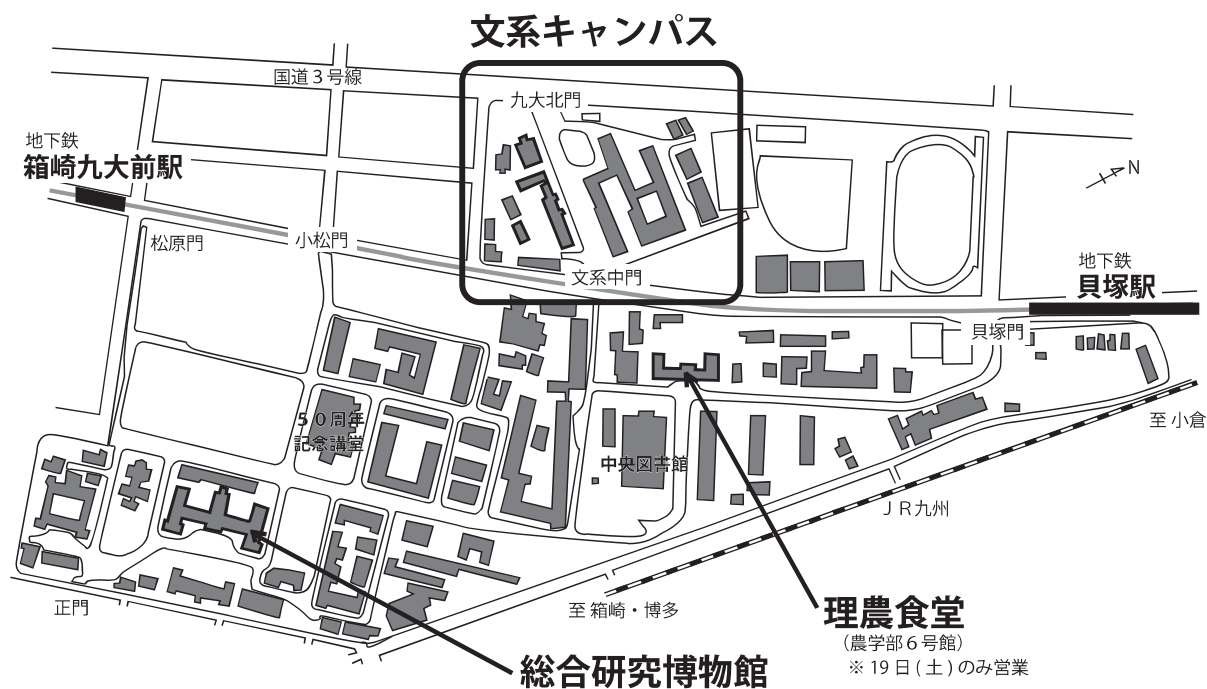

会場へのアクセス

- 空路** 福岡空港 → (地下鉄空港線) → 「中洲川端駅」下車、貝塚方面へ乗換 → (地下鉄箱崎線) → 「箱崎九大前駅」で下車 約0.5km 約6分
- J R** 1) 「JR博多駅」 → (地下鉄空港線) → 「中洲川端駅」下車、貝塚方面へ乗換 → (地下鉄箱崎線) → 「箱崎九大前駅」で下車。2・3番出口から貝塚駅方面へ 約0.5km 約6分
- 2) 「JR博多駅」 → 「JR箱崎駅」で下車 約1.4km 約17分

大会会場案合図

図のグレーの部分は、会場として使用していない部屋です。これらの部屋には立ち入らないようお願いします。

1 階

2 階

3 階

懇親会会場

福岡リーセントホテル

日時 9月19日(土) 18:00 - 20:00

住所 福岡市東区箱崎 2-52-1 (〒812-0053)

電話 092-641-7741

URL <http://www.recent-hotel.com/>

徒歩 九大北門 → (国道3号線) → 福岡リーセントホテル 約1.0km 約12分

地下鉄 「箱崎九大前」 → (地下鉄箱崎線 1駅) → 「箱崎宮前駅」下車 約2分