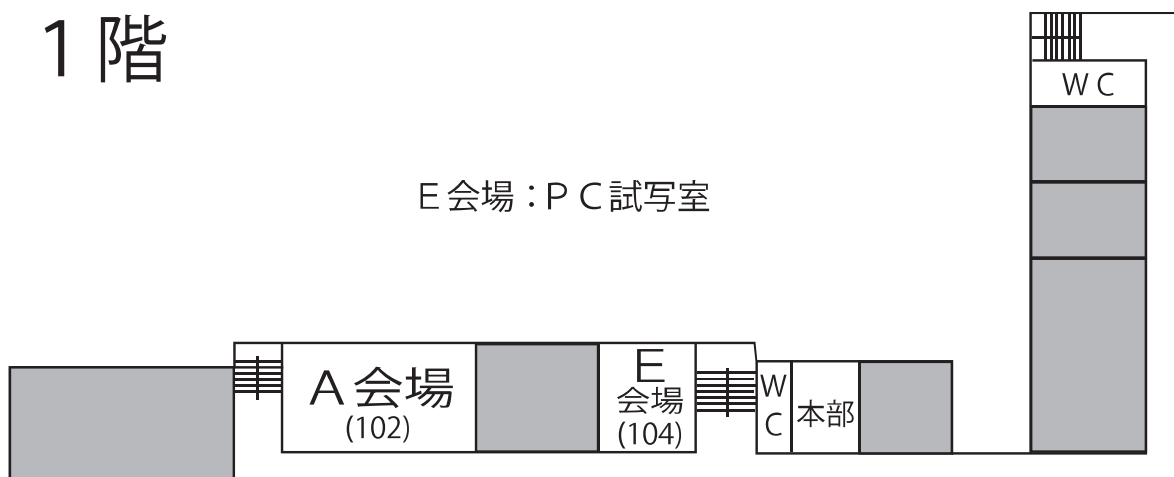

会場へのアクセス

- 空路** 福岡空港 → (地下鉄空港線) → 「中洲川端駅」下車、貝塚方面へ乗換 → (地下鉄箱崎線) → 「箱崎九大前駅」で下車 約0.5km 約6分
- J R** 1) 「JR博多駅」 → (地下鉄空港線) → 「中洲川端駅」下車、貝塚方面へ乗換 → (地下鉄箱崎線) → 「箱崎九大前駅」で下車。2・3番出口から貝塚駅方面へ 約0.5km 約6分
- 2) 「JR博多駅」 → 「JR箱崎駅」で下車 約1.4km 約17分

大会会場案合図

図のグレーの部分は、会場として使用していない部屋です。これらの部屋には立ち入らないようお願いします。

1 階

2 階

3 階

懇親会会場

福岡リーセントホテル

日時 9月19日(土) 18:00 - 20:00

住所 福岡市東区箱崎 2-52-1 (〒812-0053)

電話 092-641-7741

URL <http://www.recent-hotel.com/>

徒歩 九大北門 → (国道3号線) → 福岡リーセントホテル 約1.0km 約12分

地下鉄 「箱崎九大前」 → (地下鉄箱崎線 1駅) → 「箱崎宮前駅」下車 約2分