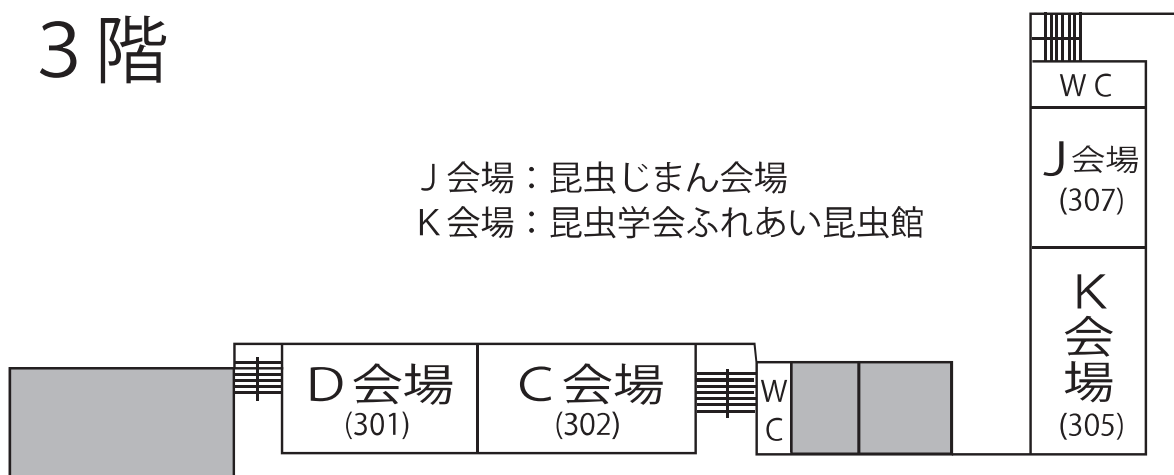

大会会場案合図

図のグレーの部分は、会場として使用していない部屋です。これらの部屋には立ち入らないようお願いします。

1 階

2 階

3 階

懇親会会場

福岡リーセントホテル

日時 9月19日(土) 18:00 - 20:00

住所 福岡市東区箱崎 2-52-1 (〒812-0053)

電話 092-641-7741

URL <http://www.recent-hotel.com/>

徒歩 九大北門 → (国道3号線) → 福岡リーセントホテル 約1.0km 約12分

地下鉄 「箱崎九大前」 → (地下鉄箱崎線 1駅) → 「箱崎宮前駅」下車 約2分