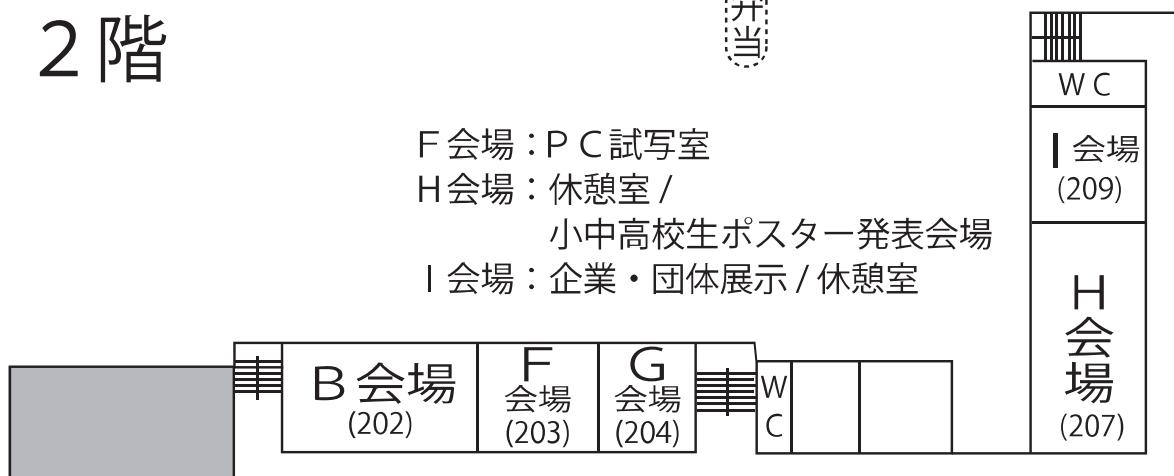

会場へのアクセス

- 空路** 福岡空港 → (地下鉄空港線) → 「中洲川端駅」下車、貝塚方面へ乗換 → (地下鉄箱崎線) → 「箱崎九大前駅」で下車 約0.5km 約6分
- J R** 1) 「JR博多駅」 → (地下鉄空港線) → 「中洲川端駅」下車、貝塚方面へ乗換 → (地下鉄箱崎線) → 「箱崎九大前駅」で下車。2・3番出口から貝塚駅方面へ 約0.5km 約6分
- 2) 「JR博多駅」 → 「JR箱崎駅」で下車 約1.4km 約17分

大会会場案合図

図のグレーの部分は、会場として使用していない部屋です。これらの部屋には立ち入らないようお願いします。

1 階

2 階

3 階

懇親会会場

福岡リーセントホテル

日時 9月19日(土) 18:00 - 20:00

住所 福岡市東区箱崎 2-52-1 (〒812-0053)

電話 092-641-7741

URL <http://www.recent-hotel.com/>

徒歩 九大北門 → (国道3号線) → 福岡リーセントホテル 約1.0km 約12分

地下鉄 「箱崎九大前」 → (地下鉄箱崎線 1駅) → 「箱崎宮前駅」下車 約2分