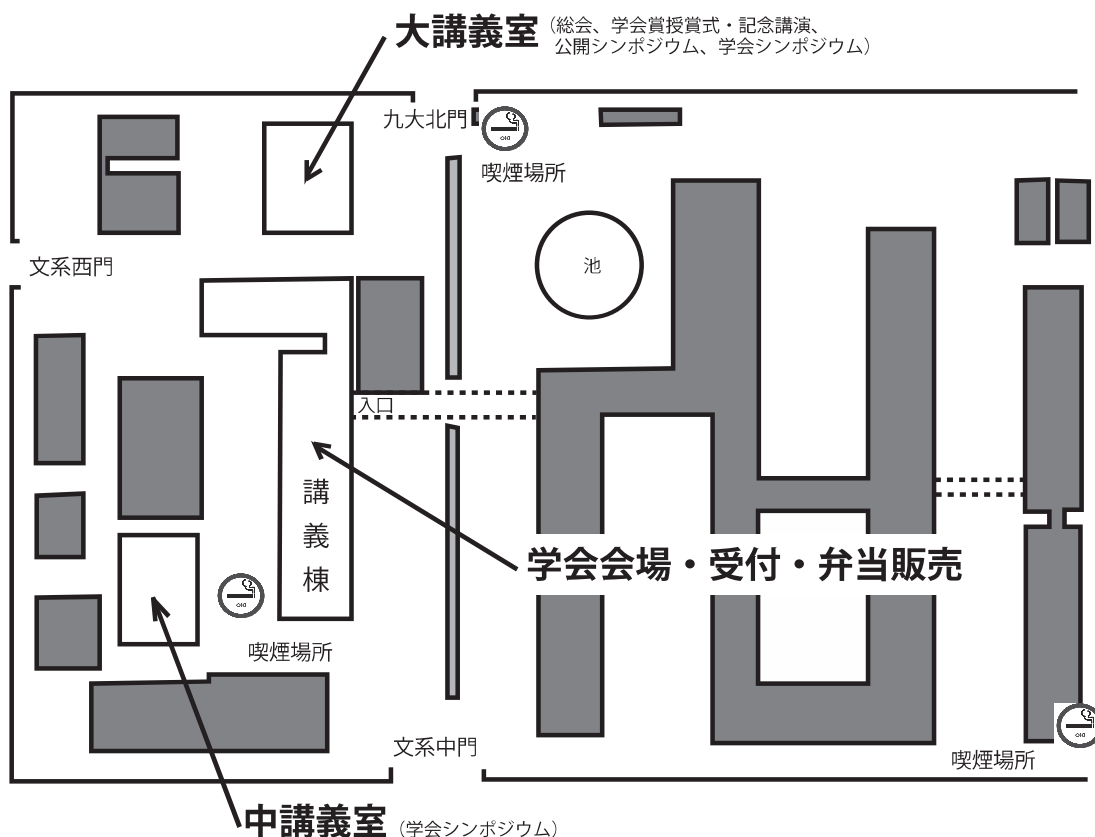

会場へのアクセス

- 空路** 福岡空港 → (地下鉄空港線) → 「中洲川端駅」下車、貝塚方面へ乗換 → (地下鉄箱崎線) → 「箱崎九大前駅」で下車 約0.5km 約6分
- J R** 1) 「JR博多駅」 → (地下鉄空港線) → 「中洲川端駅」下車、貝塚方面へ乗換 → (地下鉄箱崎線) → 「箱崎九大前駅」で下車。2・3番出口から貝塚駅方面へ 約0.5km 約6分
- 2) 「JR博多駅」 → 「JR箱崎駅」で下車 約1.4km 約17分

大会会場案合図

図のグレーの部分は、会場として使用していない部屋です。これらの部屋には立ち入らないようお願いします。

1 階

2 階

3 階

懇親会会場

福岡リーセントホテル

日時 9月19日(土) 18:00 - 20:00

住所 福岡市東区箱崎 2-52-1 (〒812-0053)

電話 092-641-7741

URL <http://www.recent-hotel.com/>

徒歩 九大北門 → (国道3号線) → 福岡リーセントホテル 約1.0km 約12分

地下鉄 「箱崎九大前」 → (地下鉄箱崎線 1駅) → 「箱崎宮前駅」下車 約2分